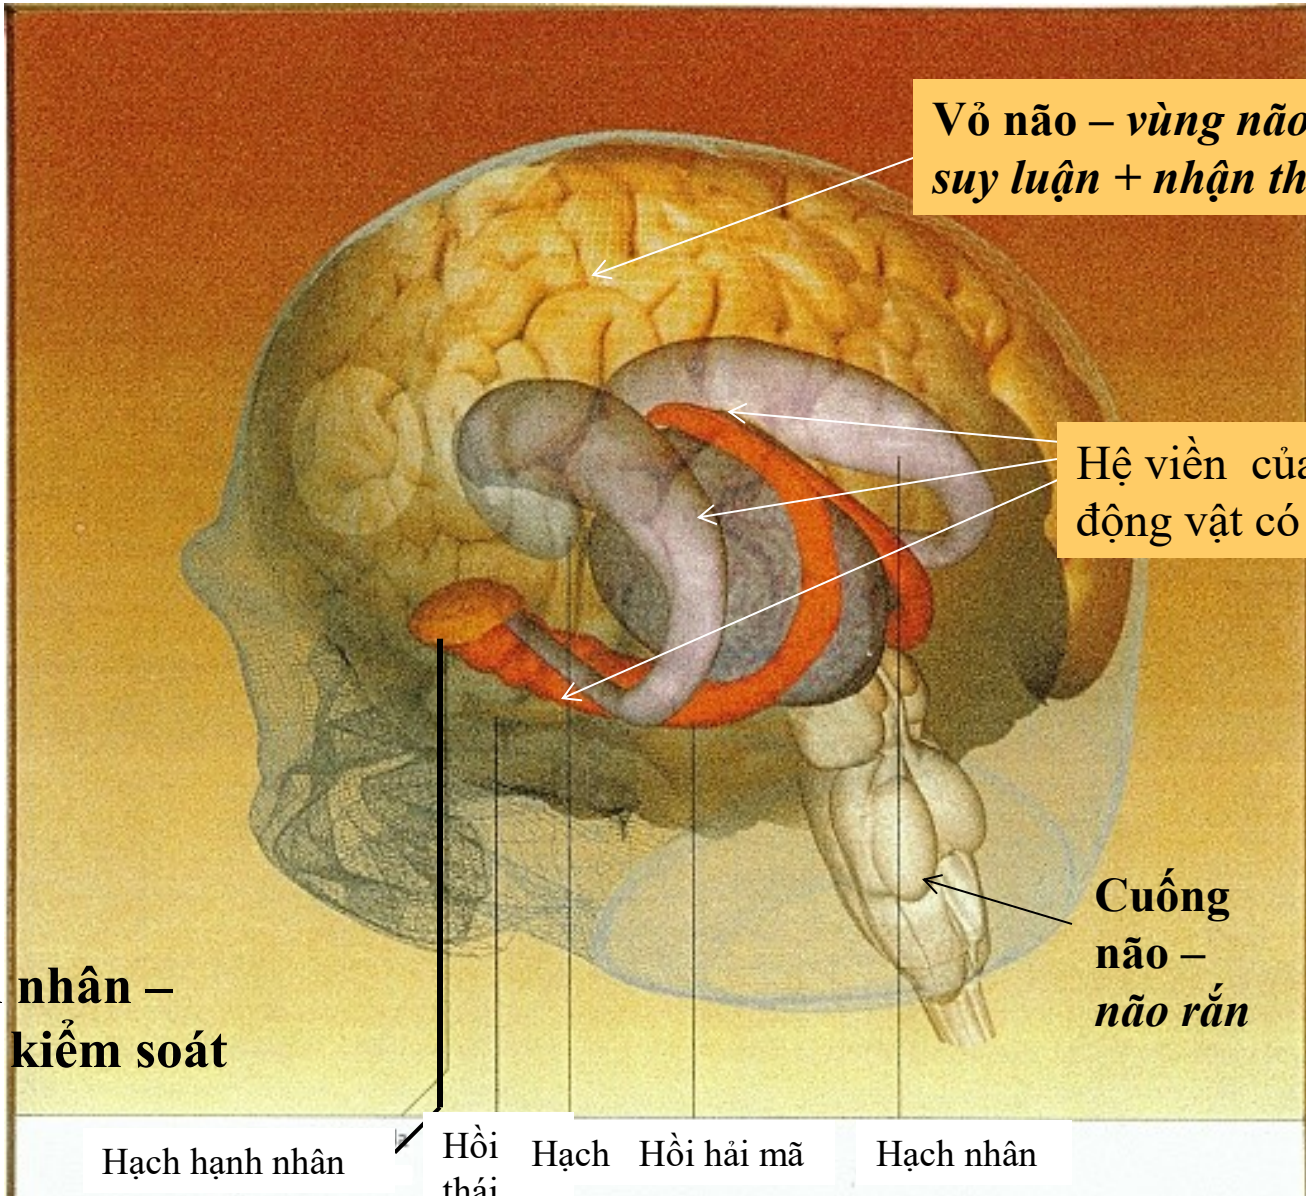

JOHN VON RADOWITZ - PUBLISHED 02 DECEMBER 2013 10:37 PM

Bộ não đáng kinh ngạc – Thách thức hành vi – thần kinh

Nặng 4 pounds (1.814369 kg), bộ não chứa vài ngàn km các tế bào thần kinh liên hệ lẫn nhau nối kết với nhau qua các khớp thần kinh—khoảng 100 tỉ tế bào và tập hợp 3 triệu km độ dài – hoạt động điện trong 100 tác nhân điều hòa hóa học đã được biết được hỗ trợ bởi hàng km các mạch máu nhỏ và các bí ẩn không được kể đến, hầu như hoàn thiện, tất cả các thành phần này cùng hoạt động với nhau.

Google / [Functional Neuroanatomy Resources](#).

Your Brain by the Numbers

By Dwayne Godwin and Jorge Cham | November 17, 2012 | 25

Neurochemical factory:
Action triggered by electricity
releasing chemicals.

86 billion neurons

350 km per hour

25 watts of power – body uses
95 watts

0 pain receptors

160,000 km of nerve fibers

(Image: Badar Rashid, UCD)

Vỏ não – vùng não suy luận + nhận thức

Hệ viền của động vật có vú

Cuống não – não rắn

Hạch hạnh nhân – Trung tâm kiểm soát

Hạch hạnh nhân

Hồi thái dương

Hạch

Hồi hải mã

Hạch nhân

BỘ NÃO gồm 3 phần - cuống não, hệ viền và vỏ não
 Carter – Lập *Bản đồ Tâm trí*