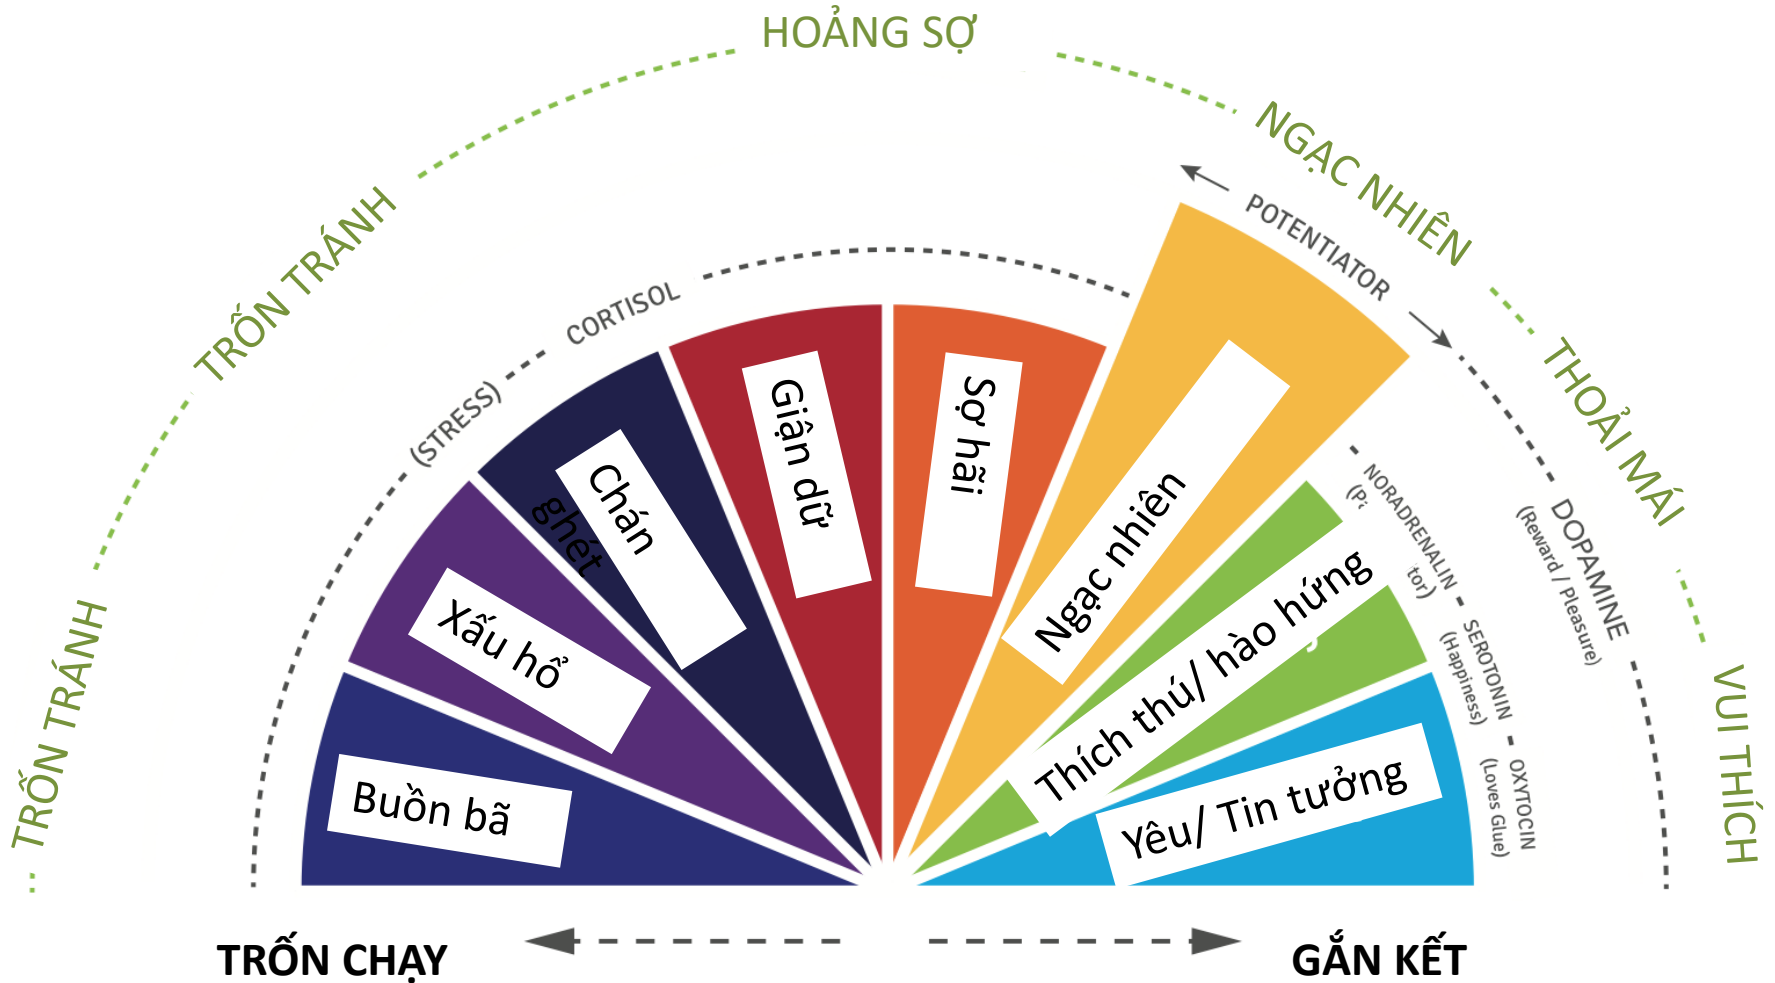

Cuống não – não rắn

Hạch hạnh nhân – Trung tâm kiểm soát

Hạch hạnh nhân

Hồi thái dương

Hạch

Hồi hải mã

Hạch nhân

BỘ NÃO gồm 3 phần - cuống não, hệ viền và vỏ não
 Carter – Lập *Bản đồ Tâm trí*

E-Motions = Năng lượng để hành động = Động lực

Image developed by Tara Fennessy and Catherine Doherty from an original conception by Paul Brown, Carrie Coombs and Jane Upton.

What style? What emotion?

Administrative

What style? What emotion?

Administrative

Adaptive

What style? What emotion?

Administrative

Adaptive

Enabling