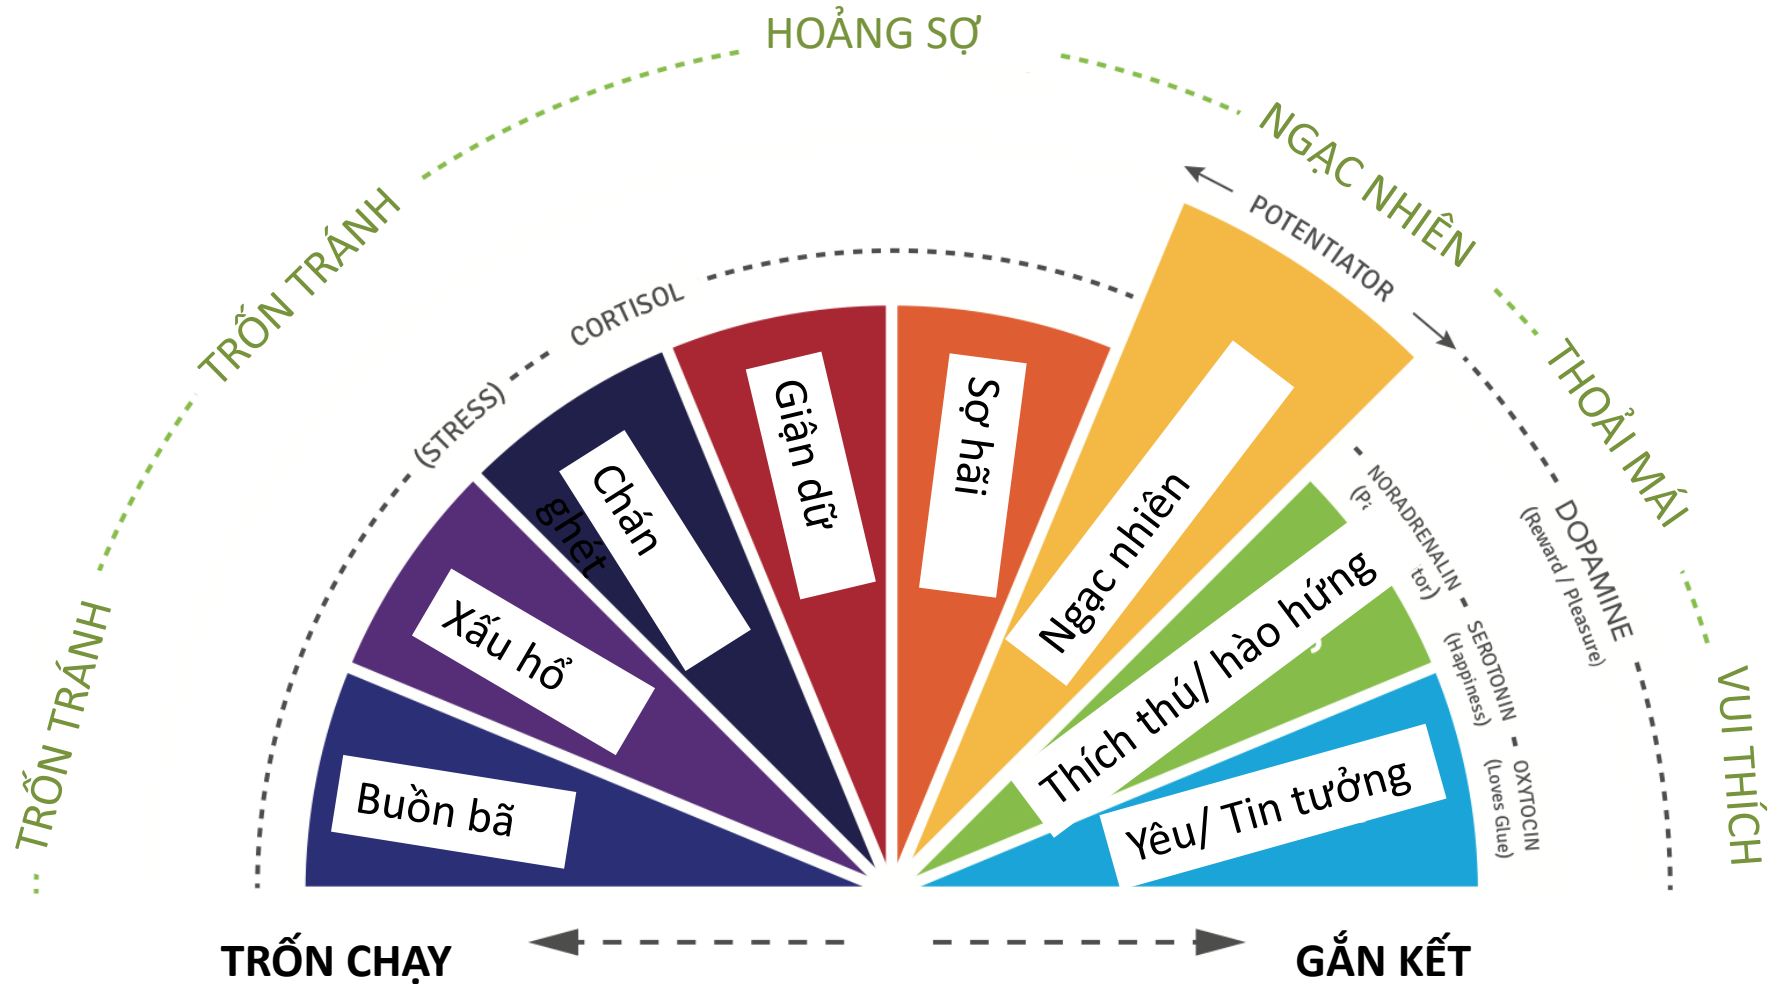

Cuống não – não rắn

Hạch hạnh nhân – Trung tâm kiểm soát

Hạch hạnh nhân

Hồi thái dương

Hạch

Hồi hải mã

Hạch nhân

BỘ NÃO gồm 3 phần - cuống não, hệ viên và vỏ não
 Carter – Lập *Bản đồ Tâm trí*

E-Motions = Năng lượng để hành động = Động lực

Image developed by Tara Fennessy and Catherine Doherty from an original conception by Paul Brown, Carrie Coombs and Jane Upton.

Phong cách nào? Cảm xúc
nào?

Hành chính

Phong cách nào? Cảm xúc nào?

Hành chính

Thích ứng

Phong cách nào? Cảm xúc nào?

Hành chính

Thích ứng

Kích hoạt