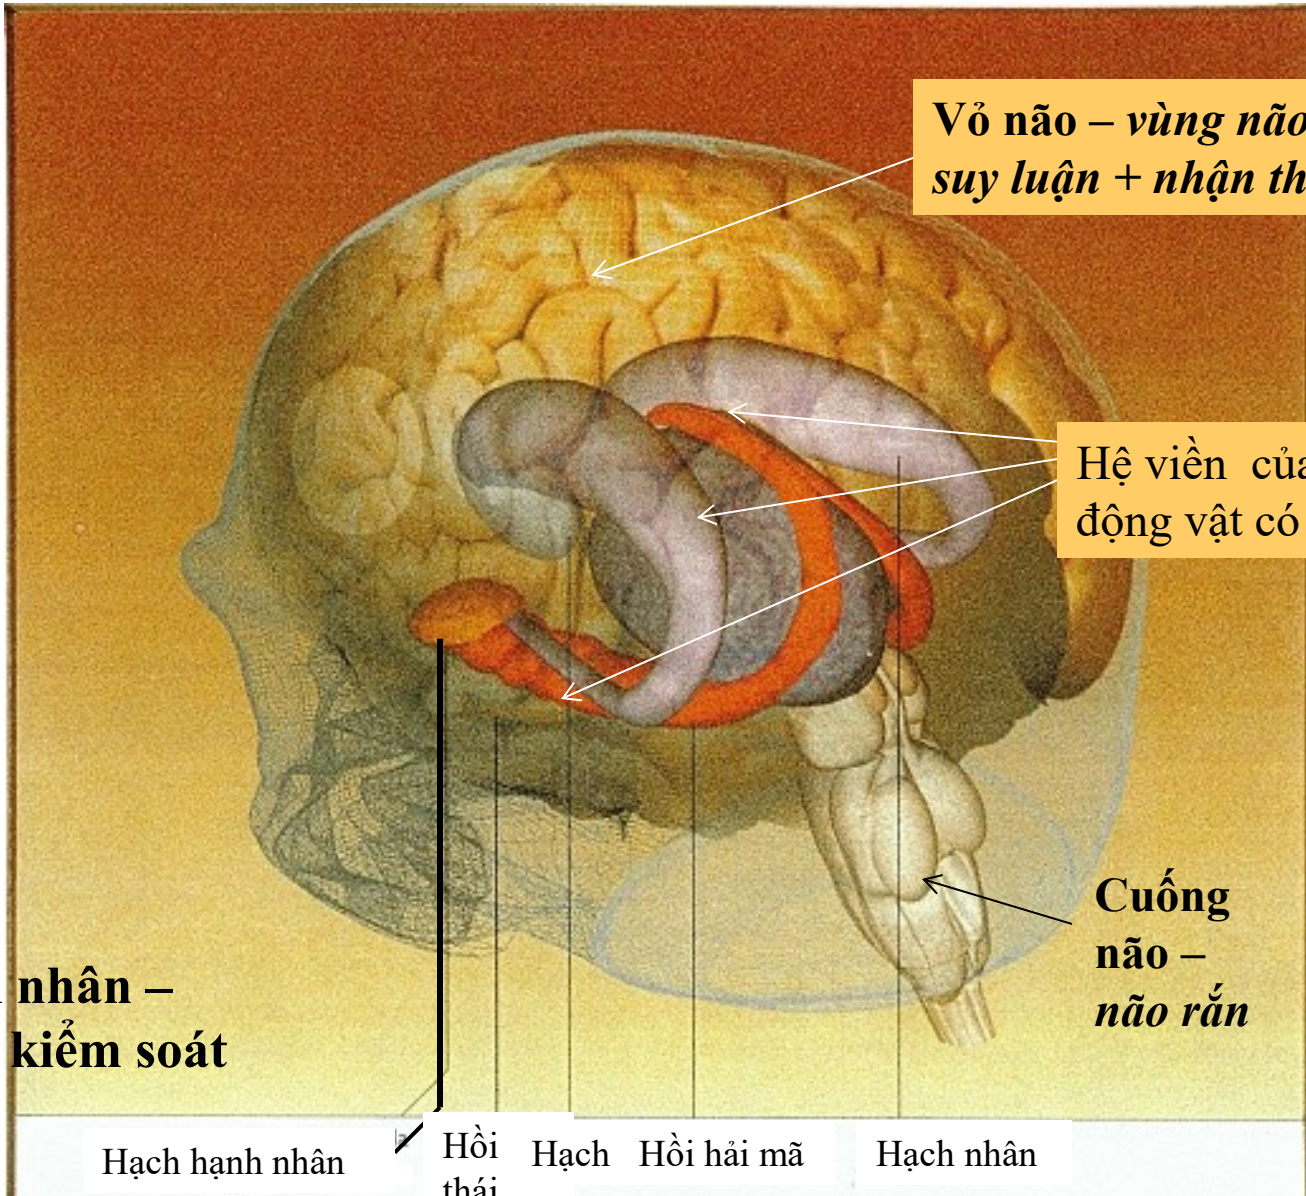

JOHN VON RADOWITZ - PUBLISHED 02 DECEMBER 2013 10:37 PM

Bộ não đáng kinh ngạc – Thách thức hành vi – thần kinh

Nặng 4 pounds (1.814369 kg), bộ não chứa vài ngàn km các tế bào thần kinh liên hệ lẫn nhau nối kết với nhau qua các khớp thần kinh—khoảng 100 tỉ tế bào và tập hợp 3 triệu km độ dài – hoạt động điện trong 100 tác nhân điều hòa hóa học đã được biết được hỗ trợ bởi hàng km các mạch máu nhỏ và các bí ẩn không được kể đến, hầu như hoàn thiện, tất cả các thành phần này cùng hoạt động với nhau.

86 tỷ neurons

350 km/h

Công suất 25 watts – cơ thể
người sử dụng 95 watts

0 bộ thu tín hiệu đau đớn

160,000 km sợi thần kinh

(Image: Badar Rashid, UCD)

Vỏ não – vùng não suy luận + nhận thức

Hệ viên của động vật có vú

Cuống não – não rắn

Hạch hạnh nhân – Trung tâm kiểm soát

Hạch hạnh nhân

Hồi thái dương

Hạch

Hồi hải mã

Hạch nhân

BỘ NÃO gồm 3 phần - cuống não, hệ viên và vỏ não
 Carter – Lập *Bản đồ Tâm trí*